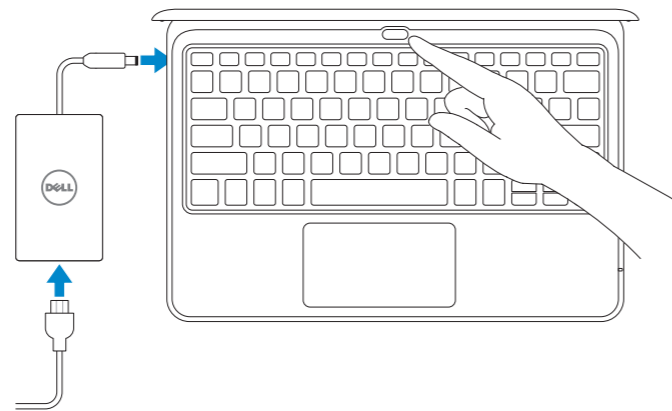

Latitude 3180

Quick Start Guide

Οδηγός γρήγορης έναρξης

Guia de iniciação rápida

Краткое руководство по началу работы

מדריך התחלה מהירה

1 Connect the power adapter and press the power button

Συνδέστε τον προσαρμογέα ισχύος και πιάστε το κουμπί λειτουργίας

Ligar o transformador e premir o botão para ligar/desligar

Подключите адаптер источника питания и нажмите на кнопку питания

חבר את מתאם החשמל ולחץ על כפתור ההפעלה

2 Finish Windows 10 setup

Τελειώστε την εγκατάσταση των Windows 10