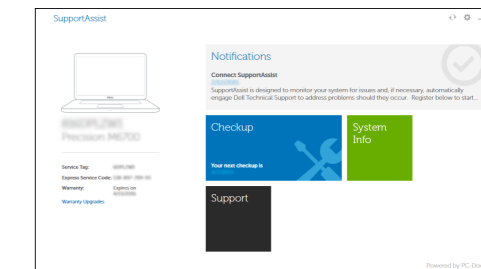

SupportAssist

Check and update your computer

Προχωρήστε σε έλεγχο και ενημέρωση του υπολογιστή σας

Verifique e atualize o seu computador

Проверка и обновление компьютера

בדוק ועדכן את המחשב שלך