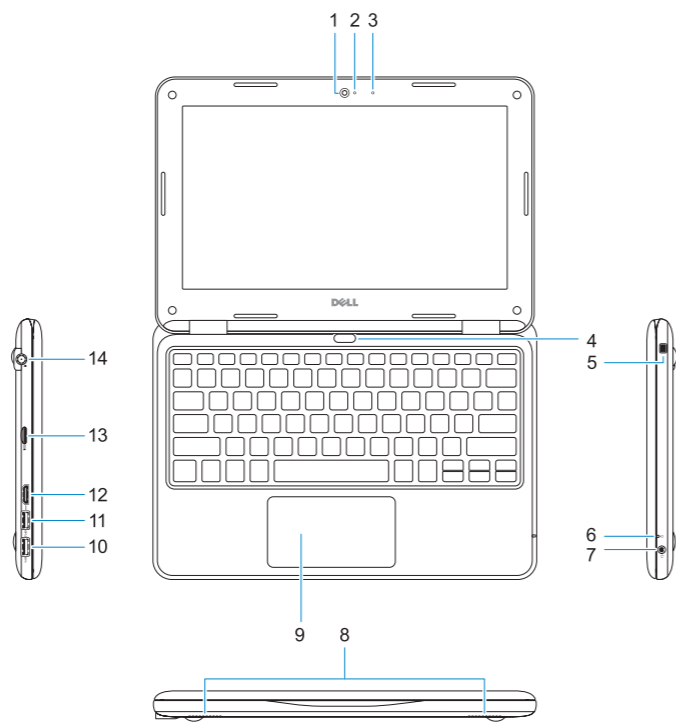

Computer model

Μοντέλο υπολογιστή | Modelo do computador

Модель компьютера | מחשב הגם

Latitude 3180

Features

Δυνατότητες | Funcionalidades | Характеристики | תכונות

1. Camera
2. Camera status light
3. Microphone
4. Power button
5. Noble wedge lock slot
6. Battery status light
7. Universal audio jack
8. Speakers
9. Touchpad
10. USB 3.0 port
11. USB 3.0 port with PowerShare

12. HDMI port
13. microSD card reader
14. Power connector port
15. Service tag label

1. Κάμερα
2. Λυχνία κατάστασης κάμερας
3. Μικρόφωνο
4. Κουμπτί λειτουργίας
5. Υποδοχή κλειδαριάς Noble με σφήνα
6. Λυχνία κατάστασης μπαταρίας
7. Γενικός σύνδεσμος ήχου
8. Ηχεία
9. Επιφάνεια αφής
10. Θύρα USB 3.0